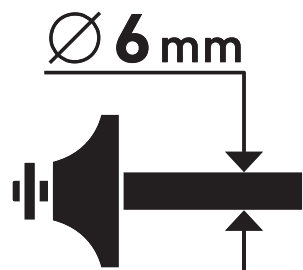

EXTOL®
PREMIUM

10 PCS

ROUTER BIT SET

Item No. 44041

- Ⓒ CZ Tvarové frézy do dřeva s SK plátky, sada 10 ks
- Ⓒ SK Tvarové frézy do dreva s SK plátkami, súprava 10 ks
- Ⓒ H SK-lapkás alakmaró 10 db-os készlet, fa marásához
- Ⓒ RO Freze fasonate pentru lemn cu benzi SK, set 10 buc
- Ⓒ D Profilfräser f. Holz mit HM-Plättchen, Set 10 St.
- Ⓒ E Juego de puntas con plaquitas SK, 10 uds
- Ⓒ MK Бургии за фреза со SK плочки, комплект од 10 парчиња
- Ⓒ PL Frezy kształtowe do drewna z SK blaszkami, zestaw 10 szt
- Ⓒ SRB Garnitura glodala za ručnu glodalicu sa SK umetcima, 10 kom