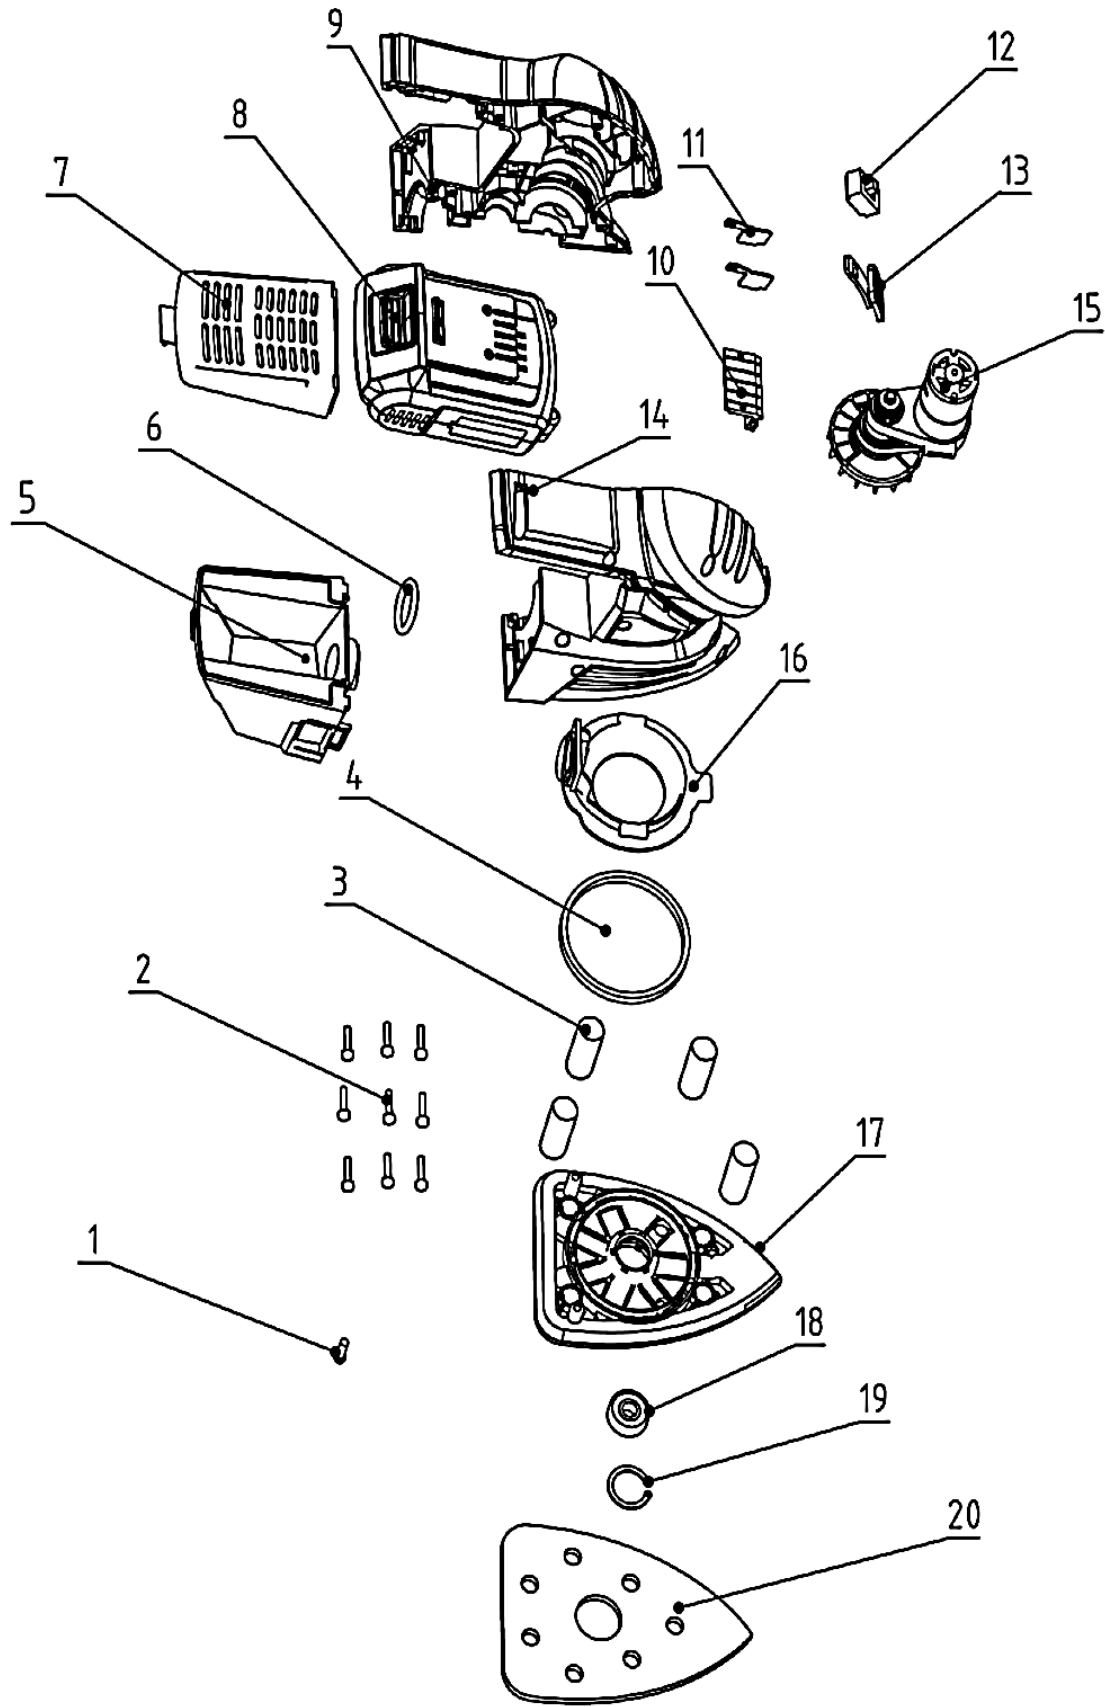

8891844

	description	popis	qty/ks	order No. / obj. číslo dílu	set order No. / obj. číslo sady
1	Screw	šroub	1		
2	Screw	šroub	9		
3	Rubber pillar	Gumový sloupek	4		
4	Woof seal ring	Vlněný těsnící kroužek	1		
5	Dust case base cover	Základní kryt prachového pouzdra	1		
6	O type seal ring	Těsnící kroužek typu O	1		
7	Dust case upper assembly	horní prachové pouzdro	1		
8	Battery pack	Baterie	1		
9	Base housing	levé pouzdro	1		
10	Pole	kontaktní deska pro baterii	2		
11	Pole seat	kontakt - nůž	1		
12	Switch	Přepínač	1		
13	Switch button	Přepínací tlačítko	1		
14	Top housing	pravé pouzdro	1		
15	Gear box assembly	Sestava převodovky + DC motor	1		
16	Windshield	prachovka	1		
17	Base	Základna	1		
18	Bearing	Ložisko	1		
19	Circlip	Pojistný kroužek	1		
20	Hook and loop base	Základna se suchým zipem	1		