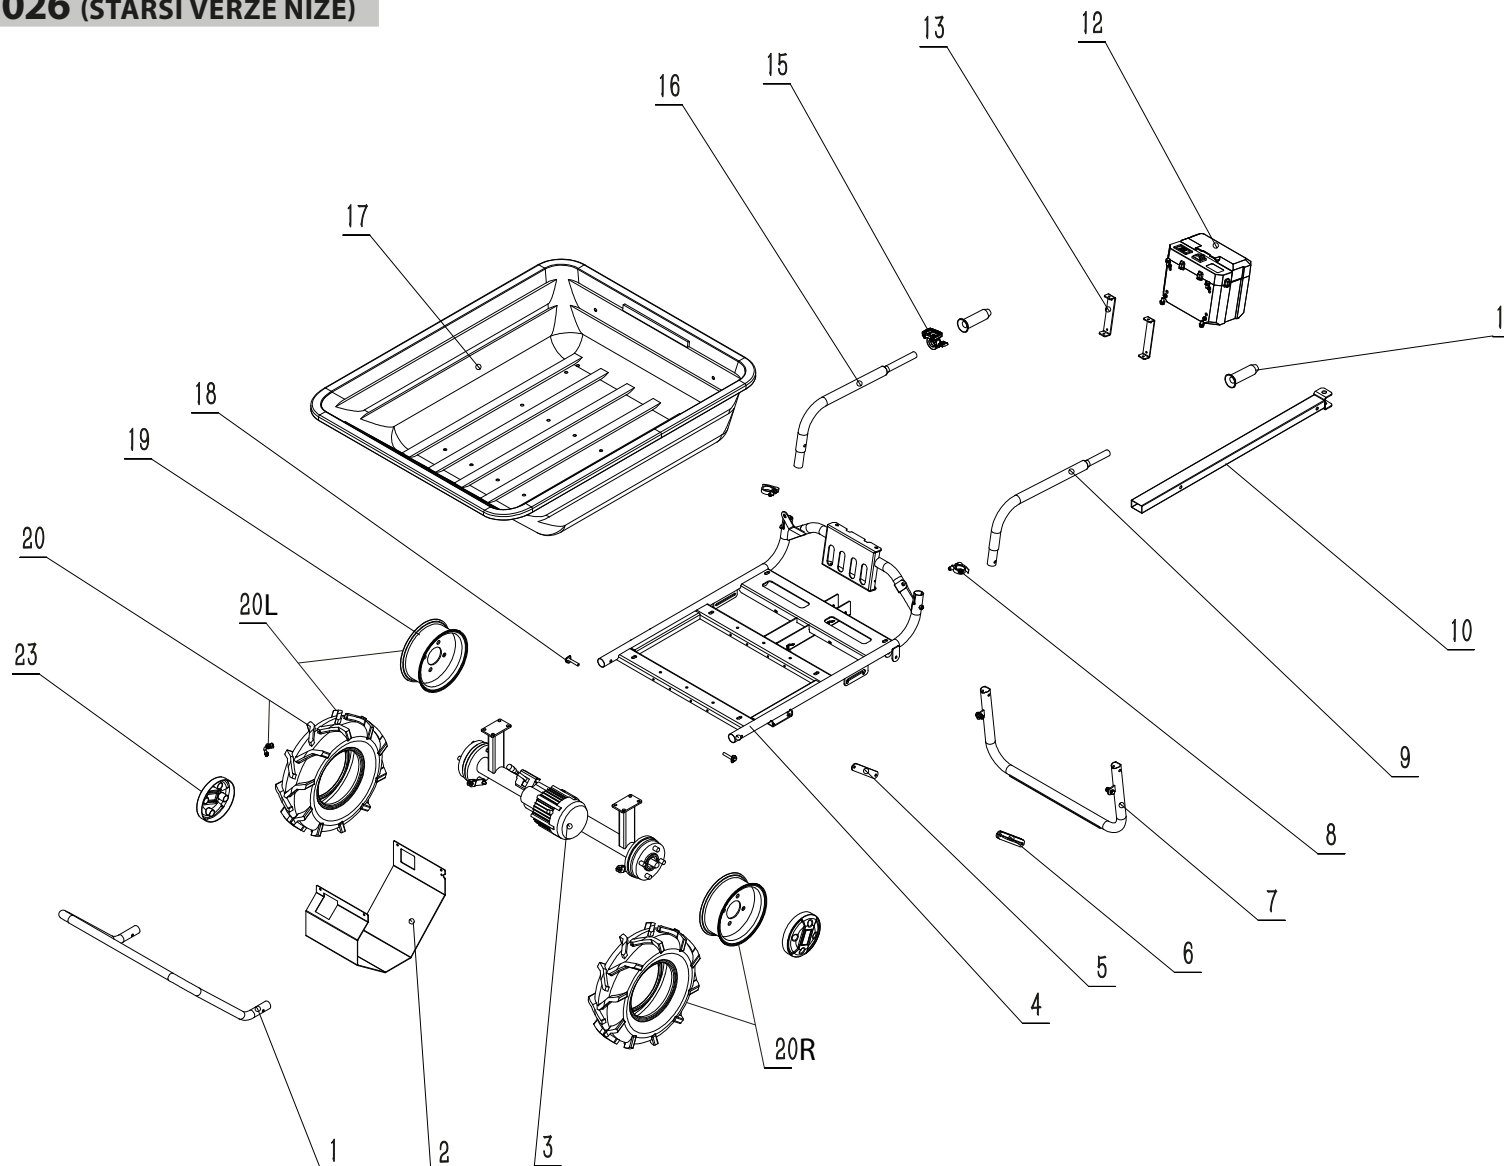

CORDLESS WHEELBARROW WITH TRANSMISSION

UPGRADE 2026 (OLDER VERSIONS BELOW) /

NÁKLADNÍ AKU DVOUKOLÁK S PŘEVODOVKOU A ZÁVĚSEM

UPGRADE 2026 (STARŠÍ VERŽE NÍŽE)

Item No. **8891592**

	factory part number	description	popis	qty/ks	Madal Bal order No. / obj. číslo dílu
1	GB70059-SP01	Front base frame	přední základní rám	1	8891592-1
2	GB70059-SP02	Motor protection plate	ochranná deska motoru	1	8891592-2
3	GB70059-SP03	Drive motor assy	sestava pohonového motoru	1	8891592-3
4	GB70059-SP04	Main frame	hlavní rám se spojovací deskou bateriového boxu	1	8891592-4
5	GB70059-SP05	Support feet connecting plate a	spojovací deska podpěrných nohou a	1	8891592-5
6	GB70059-SP06	Support feet connecting plate b	spojovací deska podpěrných nohou b	1	8891592-6
7	GB70059-SP07	Support feet	podpěrné nohy	1	8891592-7
8	GB70059-SP08	Tube clamps	klipy na trubky	1	8891592-8
9	GB70059-SP09	Left handle	levá rukojeť	1	8891592-9
10	GB70059-SP10	Tension lever	páka napnutí	1	8891592-10
11	GB70051-SP11	Handle cap	kryt rukojeti	1	8891590-11
12	GB70059-SP12	Battery box (with motor controller)	box baterie (s ovl. jednotkou motoru)	1	8891592-12
13	GB70059-SP13	battery box connecting plate a	spojovací deska boxu baterie a	2	8891592-13
14	GB70059-SP14	battery box connecting plate b	spojovací deska boxu baterie b	1	8891592-14
15	GB70059-SP15	Speed control lever	páka ovládání rychlosti	1	8891592-15
16	GB70059-SP16	Right handle	pravá rukojeť	1	8891592-16
17	GB70059-SPA	Tray	vana na náklad - korba	1	8891592A
18	GB70059-SP18	M8X50 Bolt, 2sets	šroub M8X50, 2 sady	2	8891592-18
19	GB70059-SP19	Rim	kolo ráfku	1	8891592-19
20	GB70059-SP20	Tire with wheel valve	pneumatika s ventilkem	1	8891592-20
20L	GB70059-SP20L	Tire+rim+wheel valve for left side of trailer (watching from back)	pneumatika + ráfek + ventil pro levou stranu přívěsu (při pohledu zezadu)	1	8891592-20-L
20R	GB70059-SP20R	Tire+rim+wheel valve for right side of trailer (watching from back)	pneumatika + ráfek + ventil pro pravou stranu přívěsu (při pohledu zezadu)	1	8891592-20-R
	GB70059-SPB	Mounting 4sets for wheel	montážní sada 4 ks pro kolo	1	8891592B
	GB70059-SPC	All screw & bolts & nuts set for 300KG Utility Trailer	sada šroubů a matic pro přívěs o nosnosti 300 kg	1	8891592C
23		Wheel cover	poklice kola	2	8891592-23