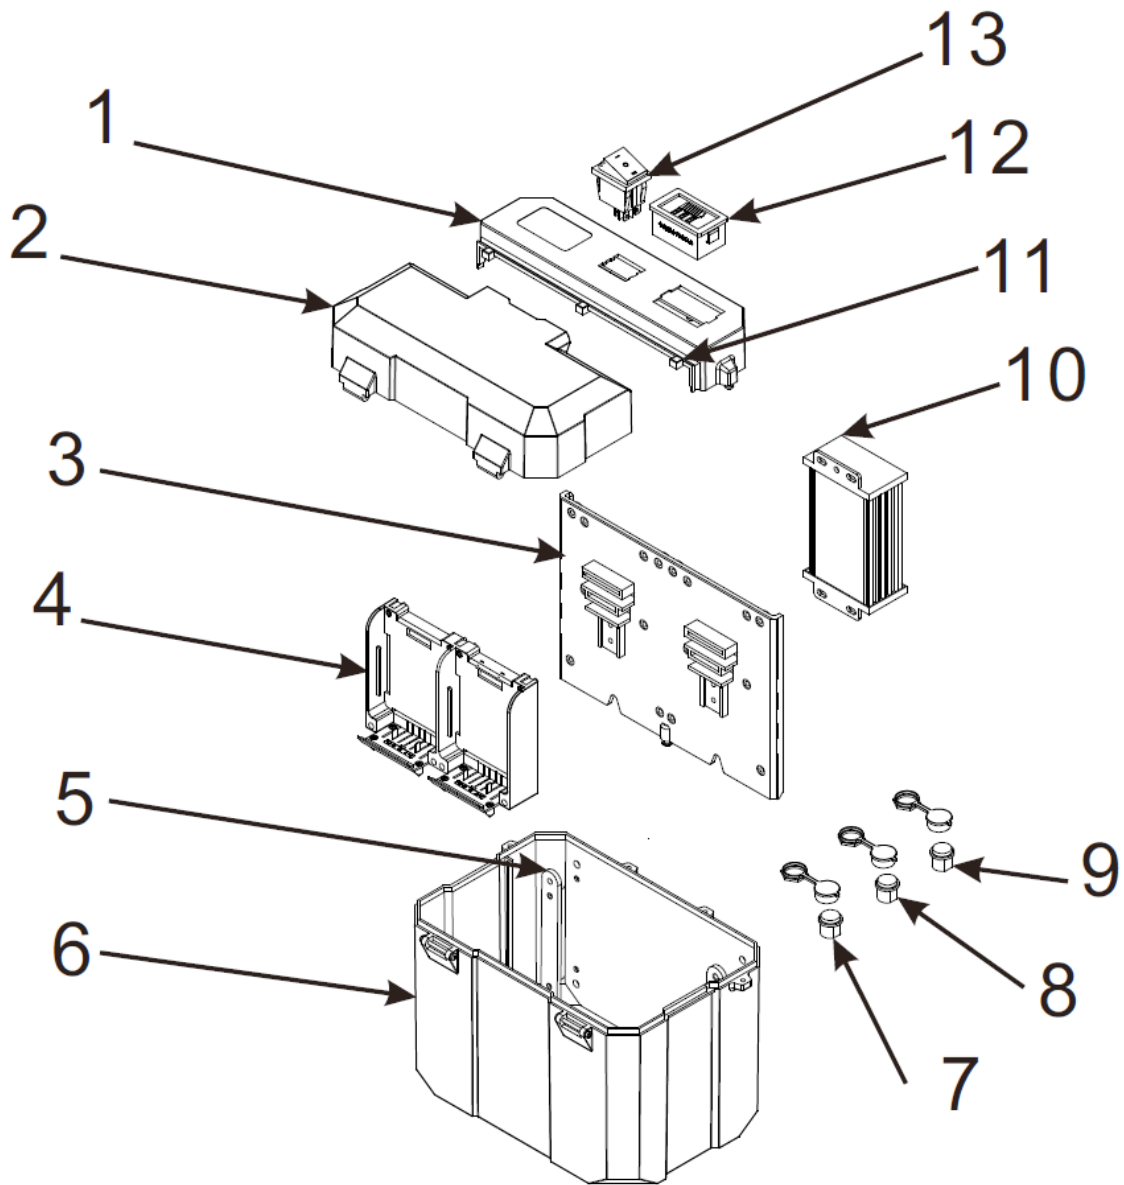

**BATTERY BOX (ALL VERSIONS) /
SKŘÍŇ NA BATERII (VŠECHNY VERZE)**

Item No. **8891592**

	factory part number	description	popis	qty/ks	Madal Bal order No. / obj. číslo dílu
1	GB70059-SP1201	Battery box cover	Kryt boxu baterie	1	8891592-12-1
2	GB70059-SP1202	Tansparent cover	Průhledný kryt	1	8891592-12-2
3	GB70059-SP1203	Mainboard	Hlavní deska	1	8891592-12-3
4	GB70059-SP1204	Battery socket base	Základna konektoru baterie	1	8891592-12-4
5	GB70059-SP1205	Lining plate	Liniová deska	1	8891592-12-5
6	GB70059-SP1206	Main body	Hlavní tělo	1	8891592-12-6
7	GB70051-SB02	10-pin L socket (with male and female)	10pinová L zásuvka	1	8891590-7-2
8	GB70051-SB13	3-pin socket (with male and female)	3pinová zásuvka	1	8891590-7-13
9	GB70051-SB14	5-pin socket (with male and female)	5pinová zásuvka	1	8891590-7-14
10	GB70059-SP1210	Motor controler	Řídicí jednotka motoru	1	8891592-12-10
11	GB70059-SP1211	Magnet block	Magnet	1	8891592-12-11
12	GB70059-SP1212	Voltage indicator	Indikátor napětí	1	8891592-12-12
13	GB70059-SP1213	ON/ OFF Switch	Spínač ON/OFF	1	8891592-12-13