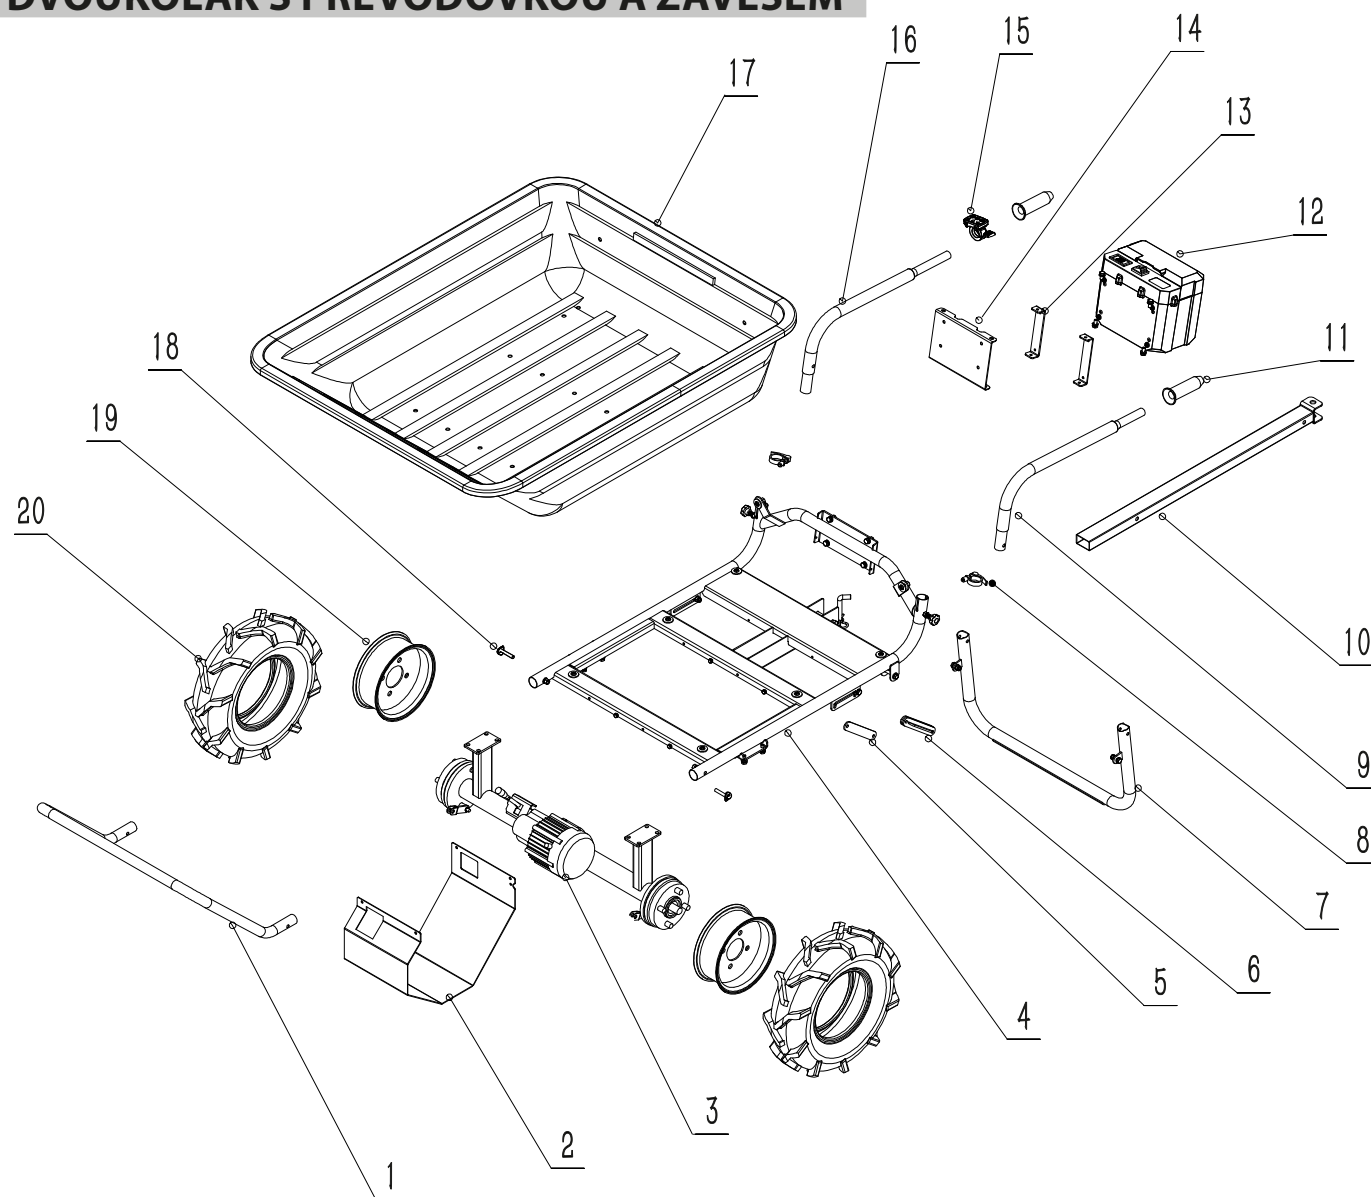

CORDLESS WHEELBARROW WITH TRANSMISSION

OLDER VERSION /

NÁKLADNÍ AKU DVOUKOLÁK S PŘEVODOVKOU A ZÁVĚSEM

STARŠÍ VERZE

Item No. **8891592**

	factory part number	description	popis	qty/ks	Madal Bal order No. / obj. číslo dílu
1	GB70059-SP01	Front base frame	přední základní rám	1	8891592-1
2	GB70059-SP02	Motor protection plate	ochranná deska motoru	1	8891592-2
3	GB70059-SP03	Drive motor assy	sestava pohonového motoru	1	8891592-3
4	GB70059-SP04	Main frame	hlavní rám	1	8891592-4
5	GB70059-SP05	Support feet connecting plate a	spojovací deska podpěrných nohou a	1	8891592-5
6	GB70059-SP06	Support feet connecting plate b	spojovací deska podpěrných nohou b	1	8891592-6
7	GB70059-SP07	Support feet	podpěrné nohy	1	8891592-7
8	GB70059-SP08	Tube clamps	klipy na trubky	1	8891592-8
9	GB70059-SP09	Left handle	levá rukojeť	1	8891592-9
10	GB70059-SP10	Tension lever	páka napnutí	1	8891592-10
11	GB70051-SP11	Handle cap	kryt rukojeti	1	8891590-11
12	GB70059-SP12	Battery box (with motor controller)	box baterie (s ovl. jednotkou motoru)	1	8891592-12
13	GB70059-SP13	battery box connecting plate a	spojovací deska boxu baterie a	2	8891592-13
14	GB70059-SP14	battery box connecting plate b	spojovací deska boxu baterie b	1	8891592-14
15	GB70059-SP15	Speed control lever	páka ovládání rychlosti	1	8891592-15
16	GB70059-SP16	Right handle	pravá rukojeť	1	8891592-16
17	GB70059-SPA	Tray	vana na náklad - korba	1	8891592A
18	GB70059-SP18	M8X50 Bolt, 2sets	šroub M8X50, 2 sady	2	8891592-18
19	GB70059-SP19	Rim	kolo ráfku	1	8891592-19
20	GB70059-SP20	Tire with wheel valve	pneumatika s ventilkem	1	8891592-20
20R	GB70059-SP20R	Tire+rim+wheel valve for right side of trailer (watching from back)	pneumatika + ráfek + ventil pro pravou stranu přívěsu (při pohledu zezadu)	1	8891592-20-R
20L	GB70059-SP20L	Tire+rim+wheel valve for left side of trailer (watching from back)	pneumatika + ráfek + ventil pro levou stranu přívěsu (při pohledu zezadu)	1	8891592-20-L
	GB70059-SPB	Mounting 4sets for wheel	montážní sada 4 ks pro kolo	1	8891592B
	GB70059-SPC	All screw & bolts & nuts set for 300KG Utility Trailer	sada šroubů a matic pro přívěs o nosnosti 300 kg	1	8891592C