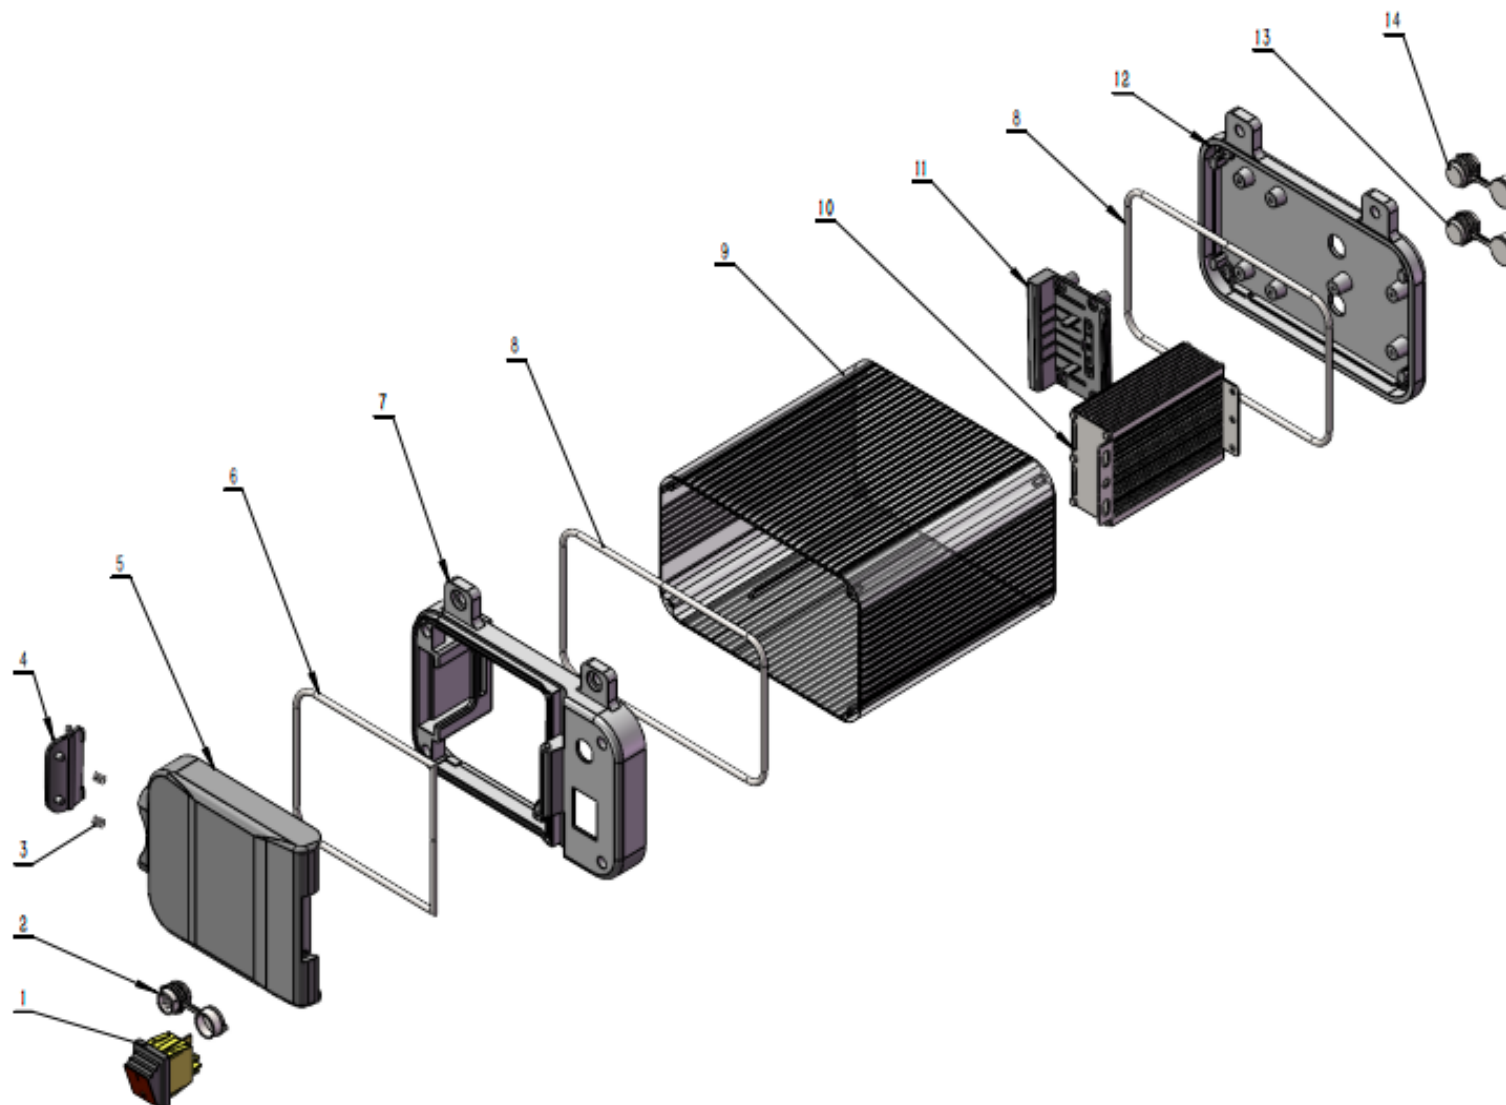

BATTERY BOX SKŘÍŇ NA BATERII S REGULACÍ

8891590

position	ITEM ref	Madal Bal order No:/ Obj.číslo dílu	description	popis	qty/ks
1	GB70051-SB01	8891590-7-1	ON/ OFF Switch	Vypínač ON/OFF	1
2	GB70051-SB02	8891590-7-2	10-pin socket	10-pinová zásuvka	1
3	GB70051-SB03	8891590-7-3	Spring	pružina	2
4	GB70051-SB04	8891590-7-4	cover lock	zámek krytu	1
5	GB70051-SB05	8891590-7-5	Tansparent cover	průhledné dvířka	1
6	GB70051-SB06	8891590-7-6	small seal ring	těsnění malé	1
7	GB70051-SB07	8891590-7-7	Upper base	přední panel	1
8	GB70051-SB08	8891590-7-8	big seal ring	velké těsnění	2
9	GB70051-SB09	8891590-7-9	Aluminum alloy body	krabice z hliníkové slitiny	1
10	GB70051-SB10	8891590-7-10	Motor controller	kontrolní jednotka motoru	1
11	GB70051-SB11	8891590-7-11	Battery socket	konektor baterie	1
12	GB70051-SB12	8891590-7-12	Below base	zadní panel	1
13	GB70051-SB13	8891590-7-13	3-pin socket	3-pinová zásuvka	1
14	GB70051-SB14	8891590-7-14	5-pin socket	5-pinová zásuvka	1