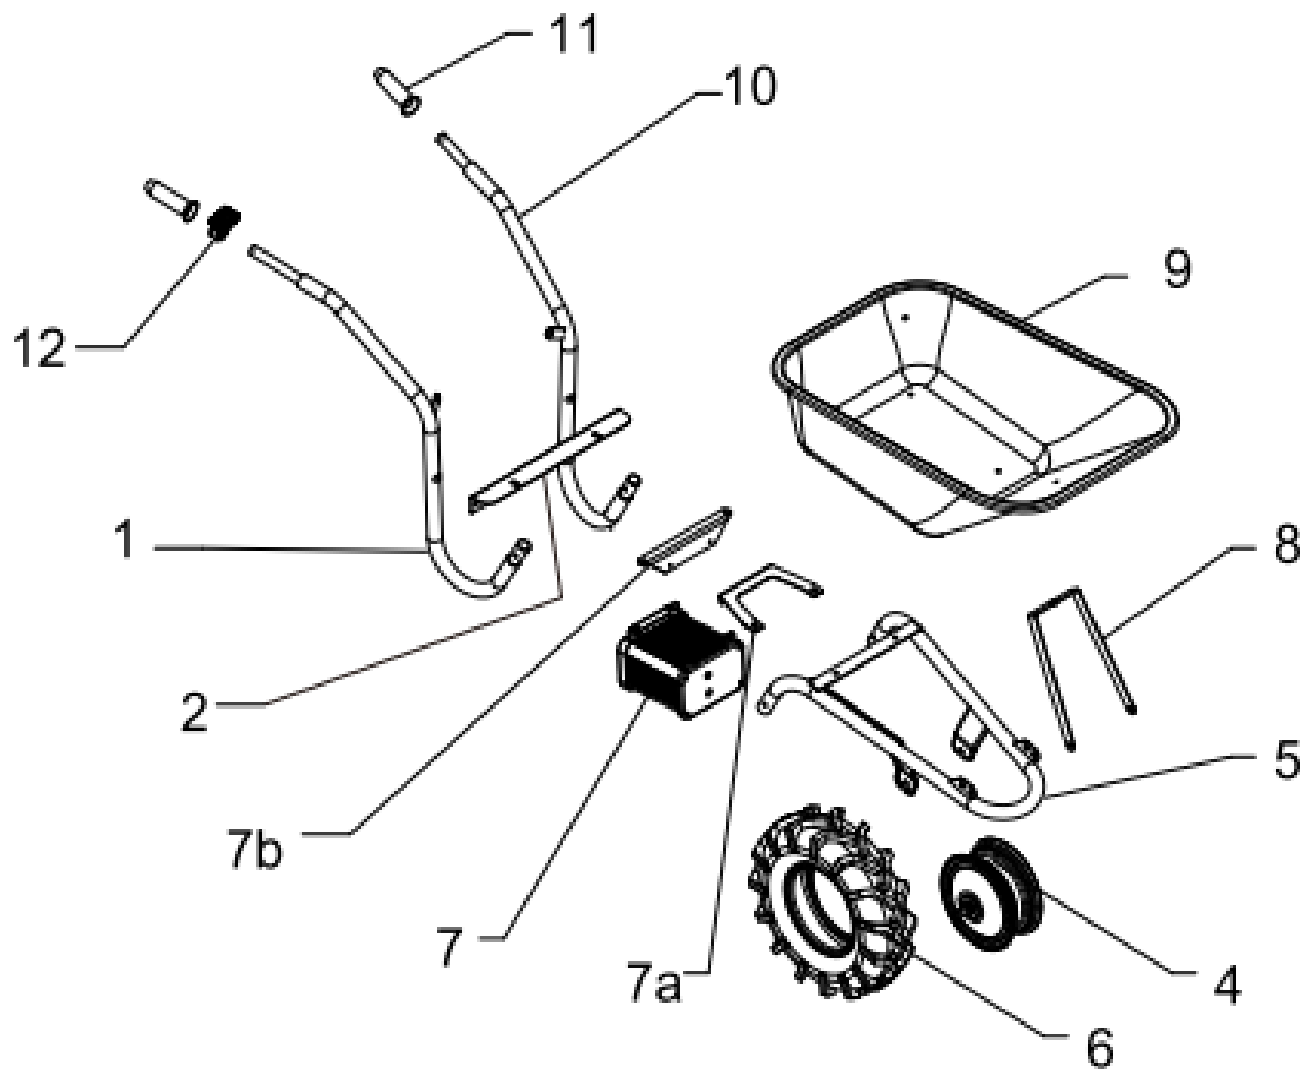

BARROW KOLEČKO

8891590

position	ITEM ref	Madal Bal order No:/ Obj. číslo dílu	description	popis	qty/ks
1	GB70051-SP01	8891590-1	right Handle	pravé madlo	1
2	GB70051-SP02	8891590-2	Reinforce Rib	výztuha	1
4	GB70051-SP04	8891590-4	Wheel & Motor Assy	střed kola se zabudovaným DC	2
5	GB70051-SP05	8891590-5	frame Front	přední rám	1
6	GB70051-SP06	8891590-6	Tyre	pneumatika	1
7a	GB70051-SP07A	8891590-7a	battery box connecting plate a	spojovací deska a	1
7	GB70051-SP07	8891590-7	Battery box (with motor controller)	skříň na baterii s regulací	1
7b	GB70051-SP07B	8891590-7b	battery box connecting plate b	spojovací deska b	1
8	GB70051-SP08	8891590-8	tray Support 2	podpěra	1
9	GB70051-SP09	8891590-9	Mulde / tray	vana na náklad - korba	1
10	GB70051-SP10	8891590-10	left Handle	levé madlo	1
11	GB70051-SP11	8891590-11	Left Handle Cap	levá rukojeť	1
12	GB70051-SP12	8891590-12	Right handle with motor control	pravá rukojeť s ovládáním motoru	1
14	GB70051-SPA	8891590A	charger	nabíječka	
15		8891590B	battery 40V, Li-ion 6000mAh	baterie 40V, Li-ion 6000mAh	