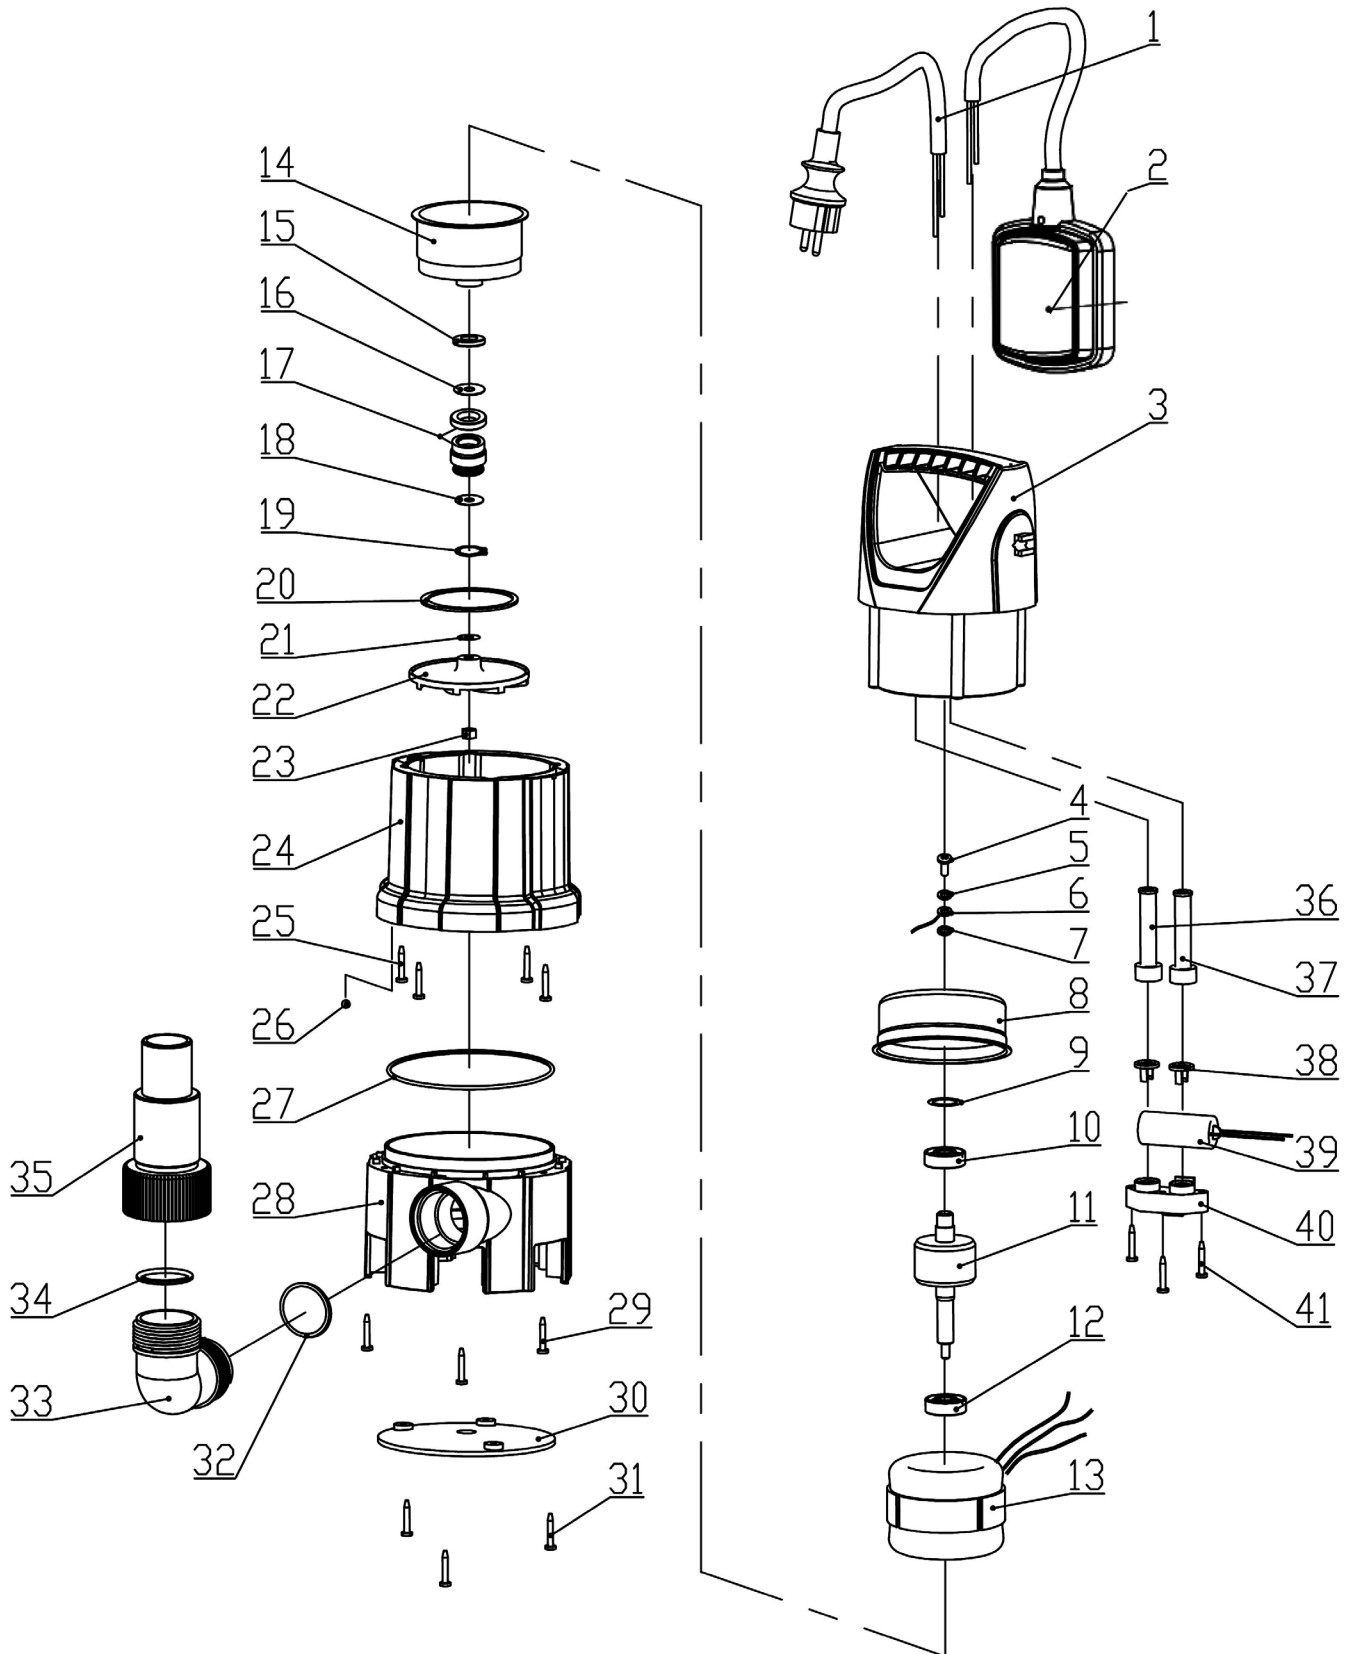

414142

	description	popis	qty/ks	order No. / obj. číslo dílu	set order No. / obj. číslo sady
1	Cable and plug	kabel a zástrčka	1		
2	Float switch	plovákový spínač	1		
3	Rear pump shell	vrchní plášť čerpadla	1		
4	Screw	šroub	1		
5	Spring gasket	pružinové těsnění	1		
6	Earth wire	zemnicí vodič	1		
7	Gasket	těsnění	1		
8	Rear motor cover	vrchní kryt motoru	1		
9	Wave washer	podložka	1		
10	Bearing	ložisko	1		
11	Rotor	rotor	1		
12	Bearing	ložisko	1		
13	Stator	stator	1		
14	Front motor cover	přední kryt motoru	1		
15	Framework seal	rámové těsnění	1		
16	Gasket	těsnění	1		
17	Mechanical seal	mechanická ucpávka	1		
18	Gasket	těsnění	1		
19	Jump ring	kroužek	1		
20	O ring	O kroužek	1		
21	Gasket	těsnění	1		
22	Impeller	oběžné kolo	1		
23	Nut	matice	1		
24	Main pump shell	hlavní plášť čerpadla	1		
25	Screw	šroub	4		
26	Steel ball	ocelová kulička	1		
27	O ring	O kroužek	1		
28	Pump base	základna čerpadla	1		
29	Screw	šroub	1		
30	Pump base plate	základní deska čerpadla	1		
31	Screw	šroub	1		
32	O ring	O kroužek	1		
33	Elbow	koleno	1		
34	O ring	O kroužek	1		
35	Output connector	hadičnick	1		
36	Cable sheath	kabelová průchodka	1		
37	Cable sheath	kabelová průchodka	1		
38	Cable buckle	kabelová spona	2		
39	Capacitor	kondenzátor	1		
40	Cable block	kabelový blok	1		
41	Screw	šroub	3		